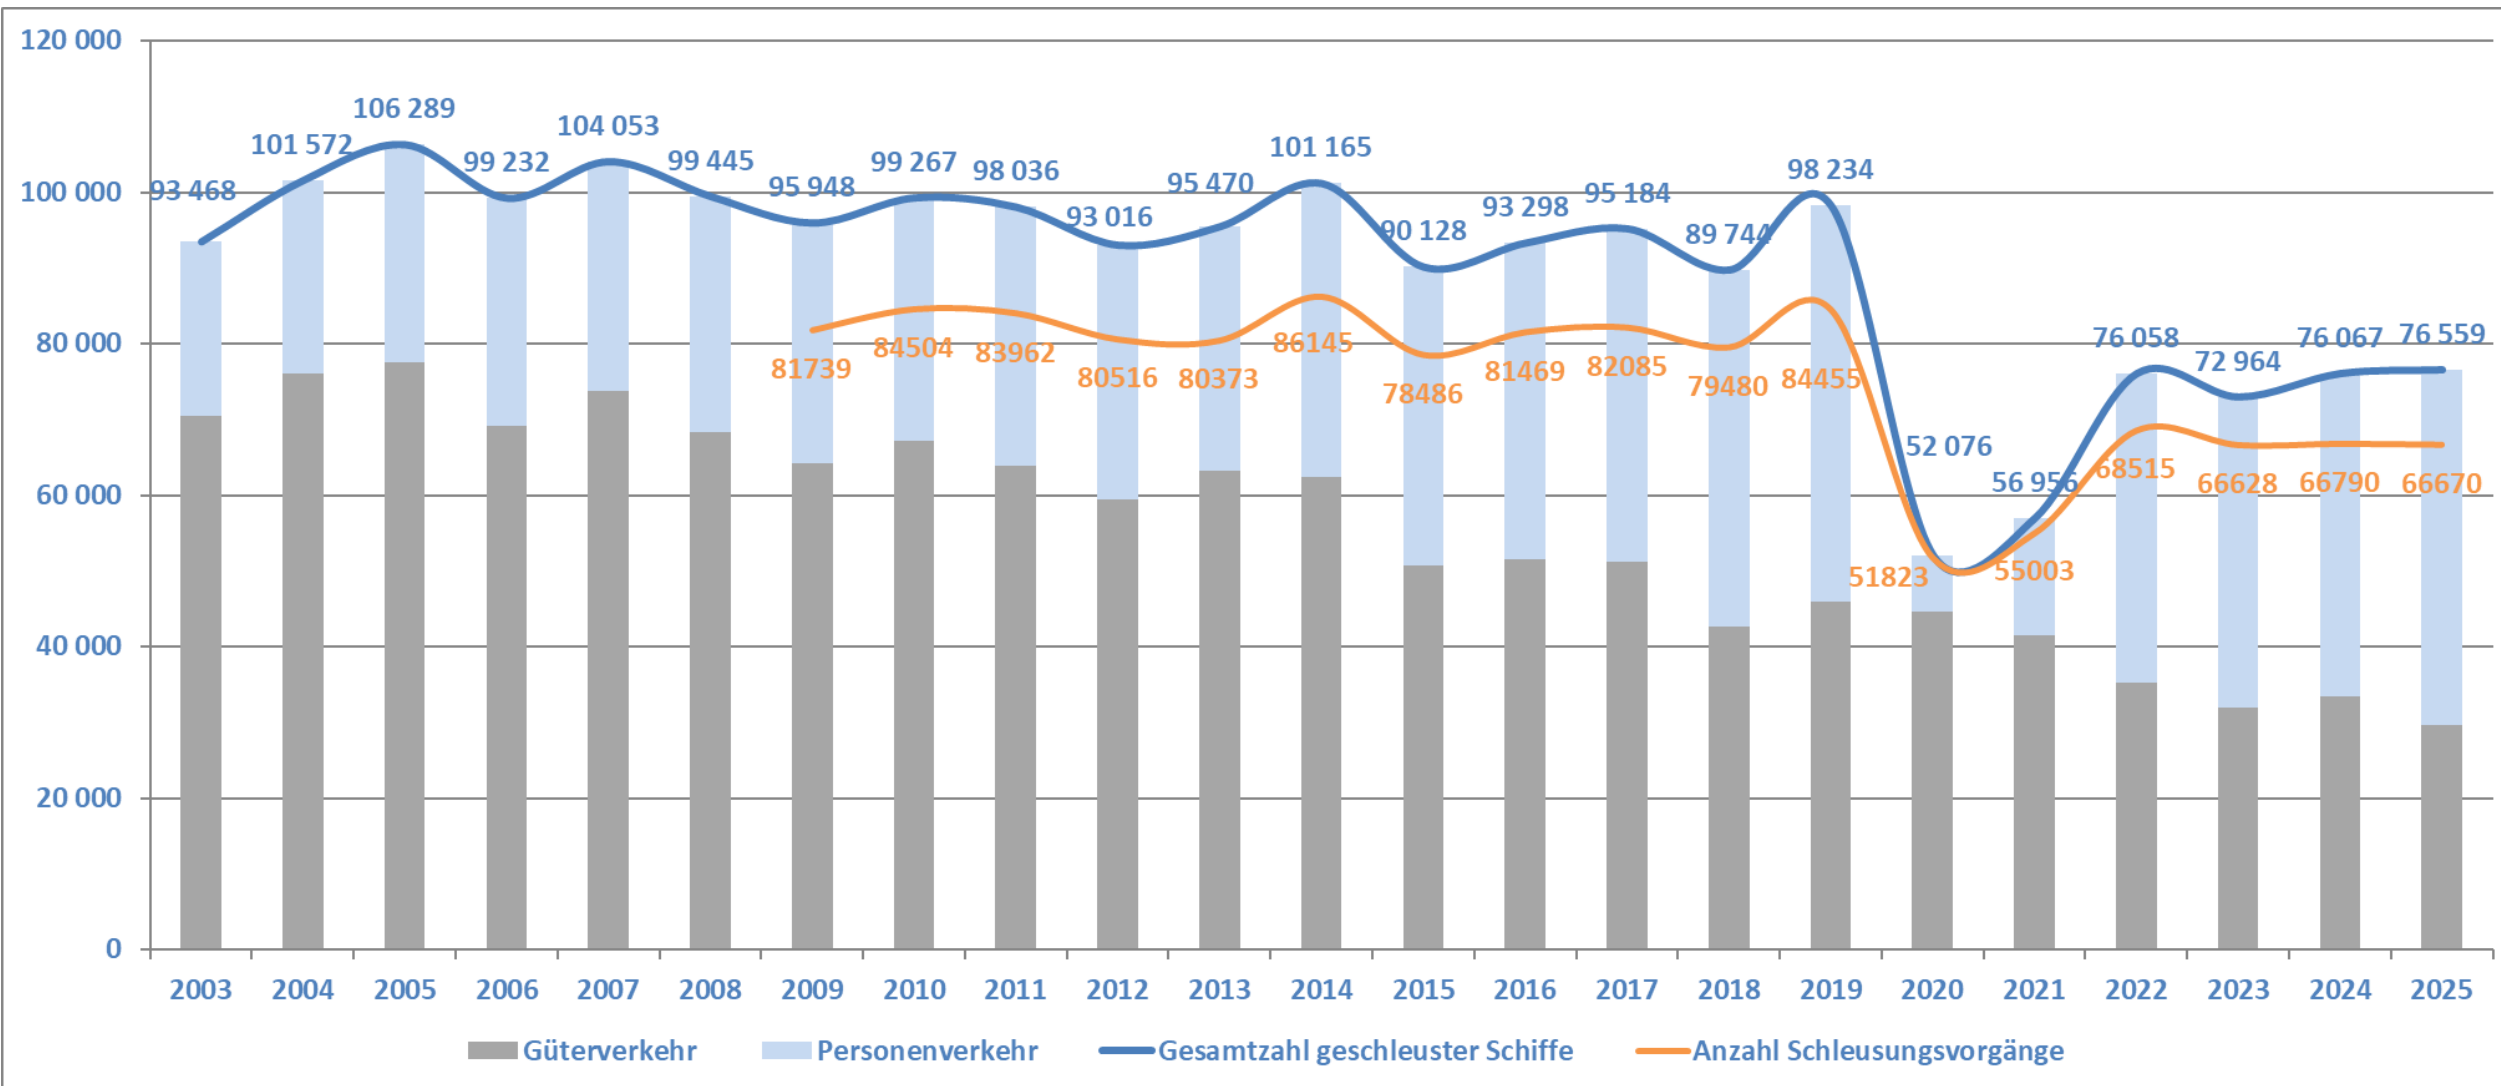

viadonau

Zahlen zum Schleusenbetrieb Neuigkeiten Digitalisierung

Bau- und Schifffahrtsbesprechung

Jürgen Trögl

Wien, 7. Mai 2026

Schleusenstatistik

Schleusungsstatistik 2025

Schleusungsstatistik 2019-2025

Langjährige Schleusungsstatistik

viadonau

Elektronische Informationsdienste

EuRIS: Zentrale Zugriff auf RIS Daten aus 13 Ländern:

www.eurisportal.eu

- Pegel, Seichtstellen, Brückendurchfahrtshöhen, Nachrichten für die Binnenschifffahrt, elektronische Karten etc.
 - Schleusenzustände, Ländenbelegung
 - Zugriff auf alle Schiffspositionen (anonymisiert) sowie auf berechnete Schiffe
 - Routen- und Reiseplanung
- Überarbeitung der gesamten Oberfläche und verbesserte Funktionalitäten