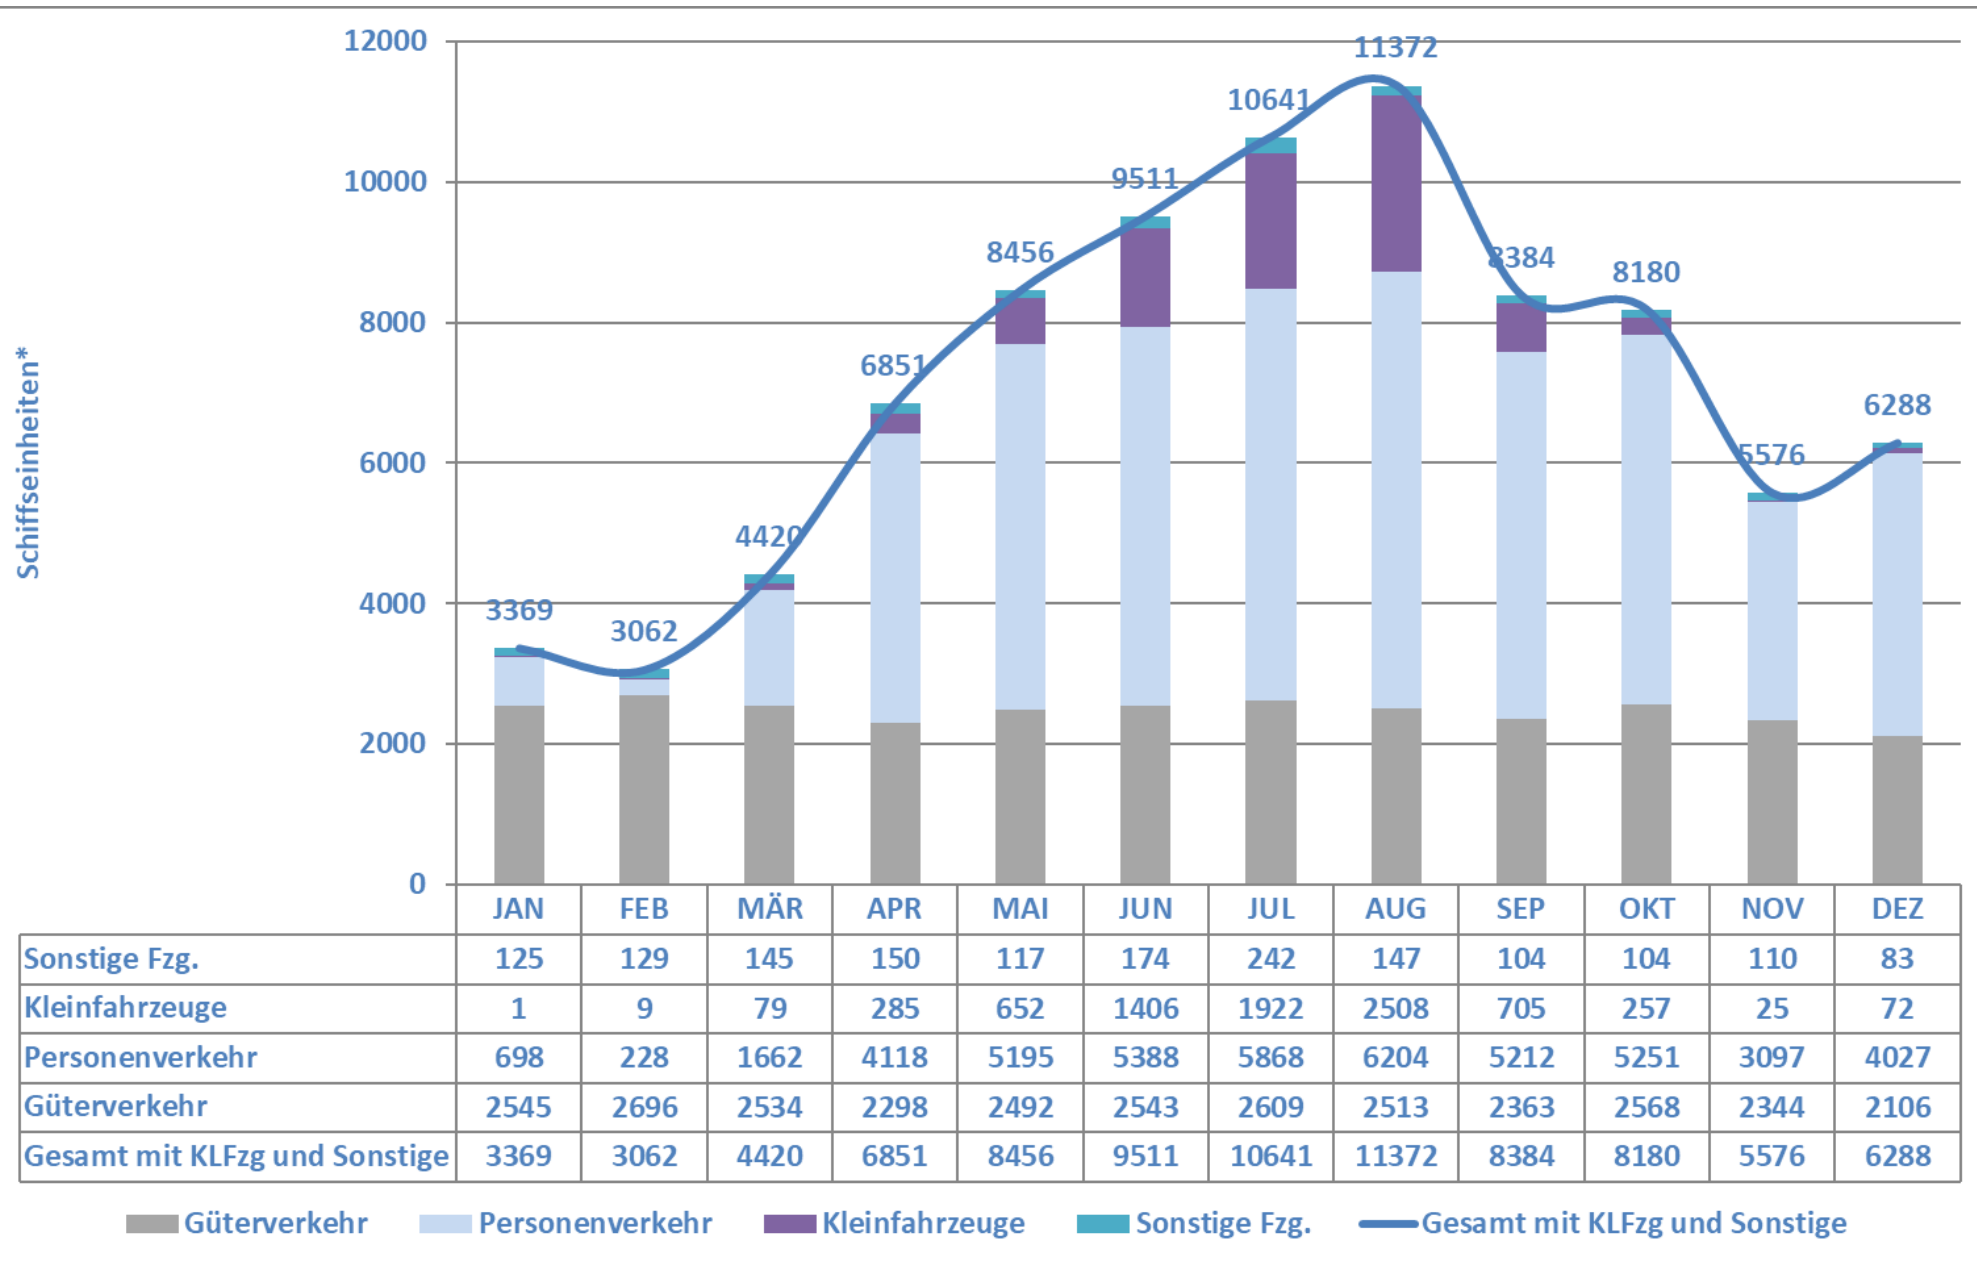

viadonau

Zahlen zum Schleusenbetrieb Neuigkeiten Digitalisierung

Bau- und Schifffahrtsbesprechung

Jürgen Trögl

Wien, 7. Mai 2026

Schleusenstatistik

Schleusungsstatistik 2025

Schleusungsstatistik 2019-2025

Langjährige Schleusungsstatistik

viadonau

Elektronische Informationsdienste

EuRIS: Zentrale Zugriff auf RIS Daten aus 13 Ländern:

www.eurisportal.eu

- Pegel, Seichtstellen, Brückendurchfahrtshöhen, Nachrichten für die Binnenschifffahrt, elektronische Karten etc.
 - Schleusenzustände, Ländenbelegung
 - Zugriff auf alle Schiffspositionen (anonymisiert) sowie auf berechnete Schiffe
 - Routen- und Reiseplanung
- Überarbeitung der gesamten Oberfläche und verbesserte Funktionalitäten