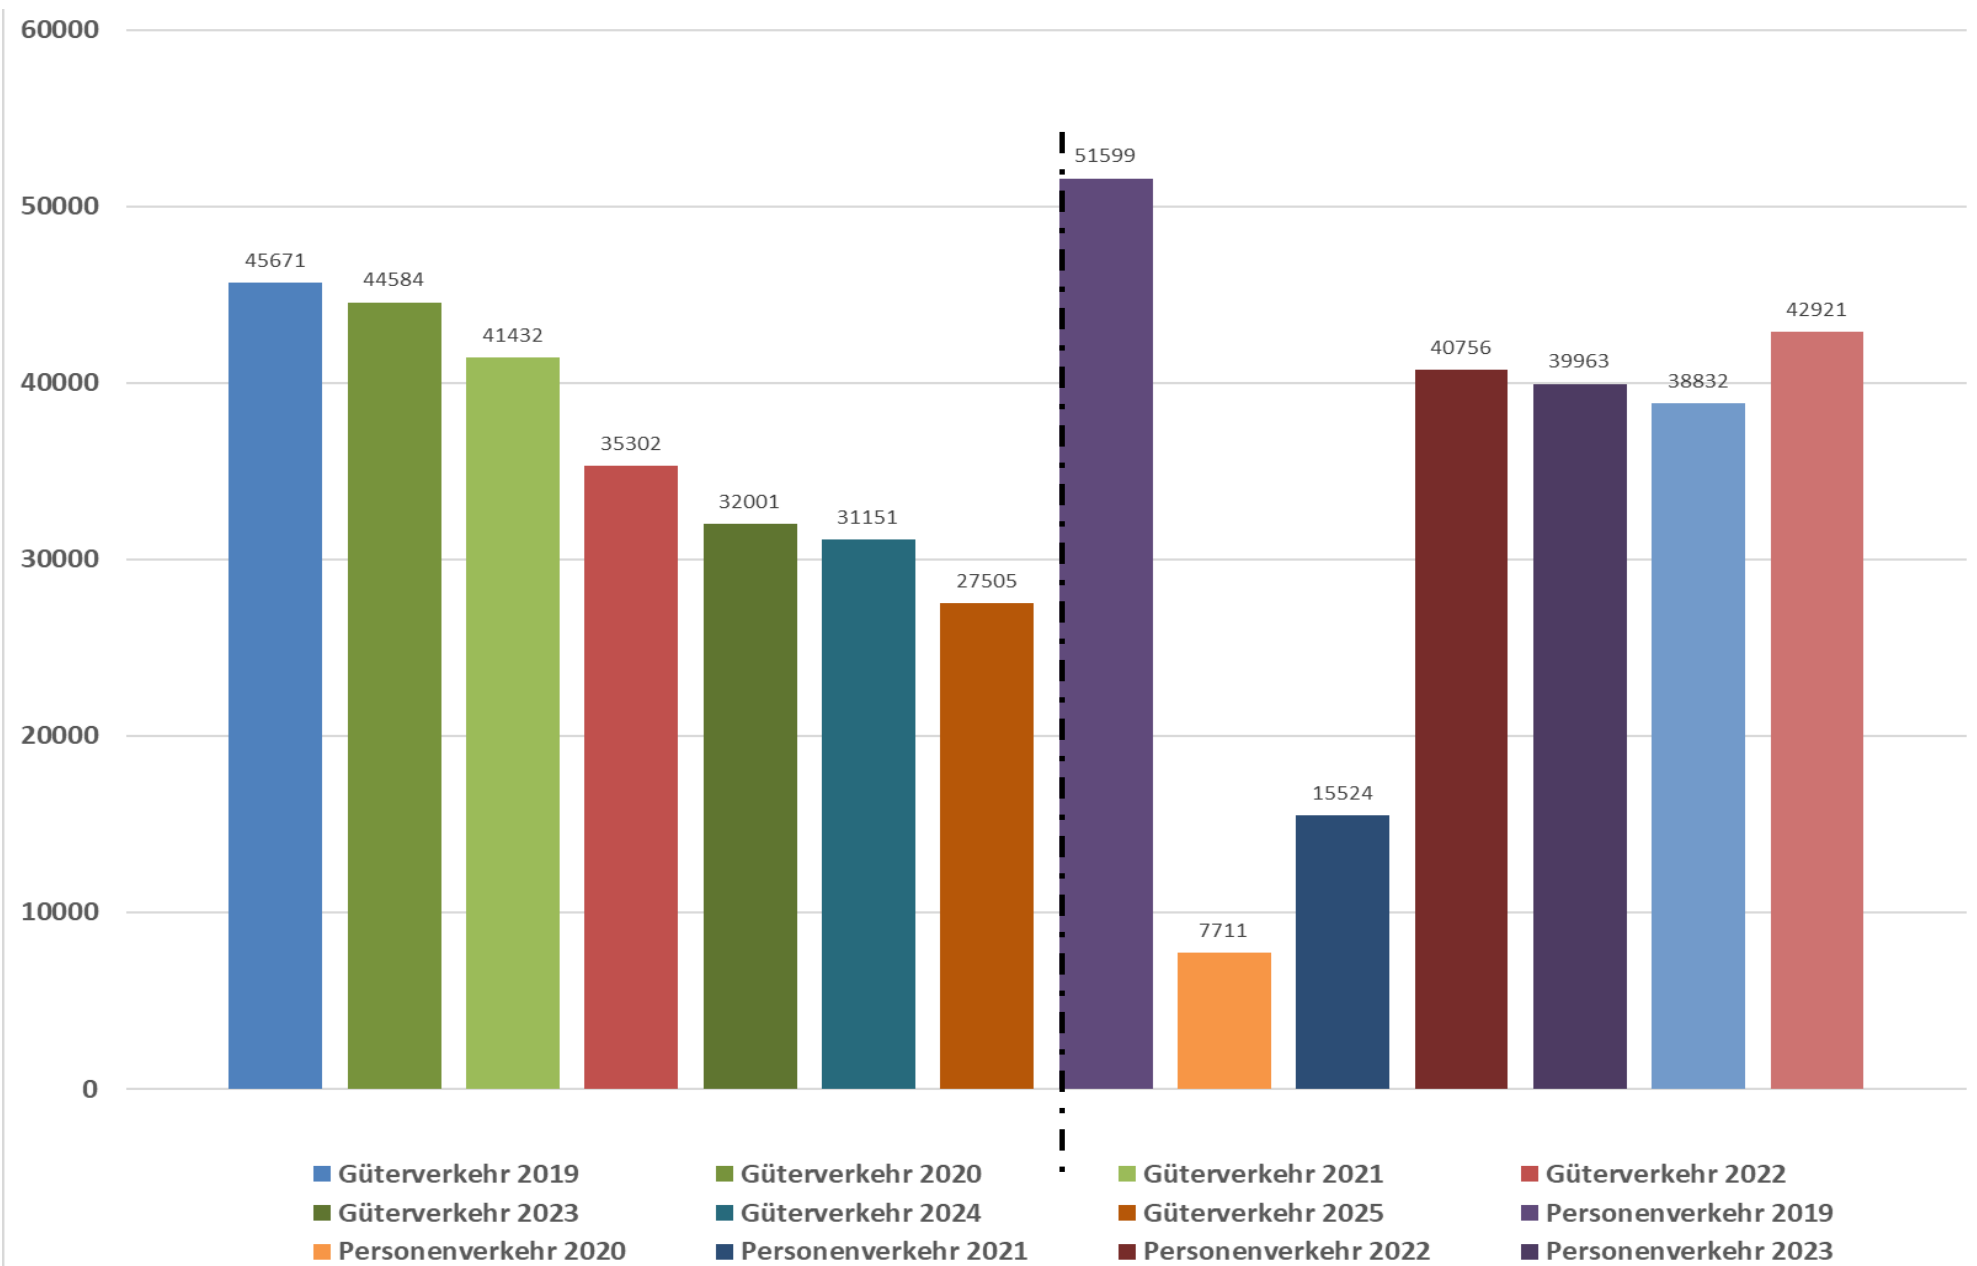

viadonau

Zahlen zum Schleusenbetrieb Neuigkeiten Digitalisierung

Bau- und Schifffahrtsbesprechung

Jürgen Trögl

Wien, 7. Mai 2026

Schleusenstatistik

Schleusungsstatistik 2025

Schleusungsstatistik 2019-2025

Langjährige Schleusungsstatistik

viadonau

Elektronische Informationsdienste

EuRIS: Zentrale Zugriff auf RIS Daten aus 13 Ländern:

www.eurisportal.eu

- Pegel, Seichtstellen, Brückendurchfahrtshöhen, Nachrichten für die Binnenschifffahrt, elektronische Karten etc.
 - Schleusenzustände, Ländenbelegung
 - Zugriff auf alle Schiffspositionen (anonymisiert) sowie auf berechnete Schiffe
 - Routen- und Reiseplanung
- Überarbeitung der gesamten Oberfläche und verbesserte Funktionalitäten